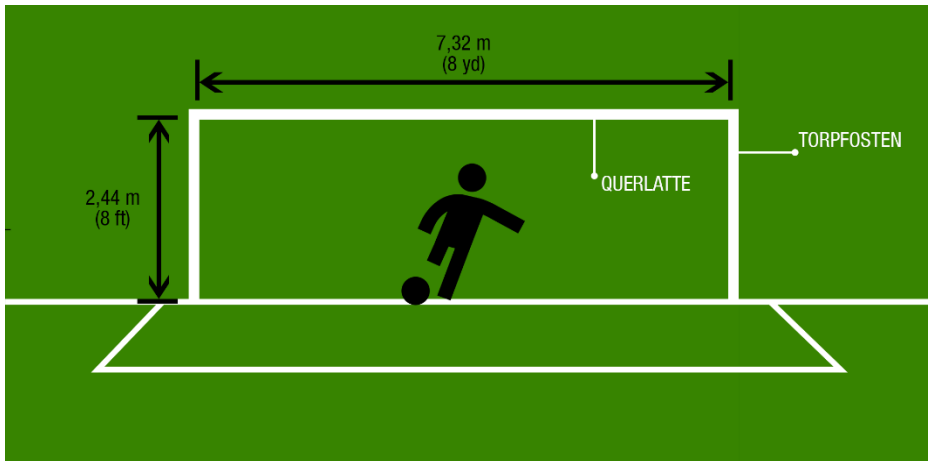

E1-Jugend VfB Waldshut – Kleinfeld 3 - 2017/18

	Mannschaft	S	G	U	V	Ergebnisse	Punkte
1	SV Laufenburg (D-Juniorinnen)	5	5	0	0	37 : 11	15
2	SV Albbruck	4	3	0	1	27 : 14	9
3	SV Niederhof	4	2	0	2	17 : 13	6
4	SG Rotzel	5	2	0	3	22 : 21	6
5	FC Bergalingen	4	1	0	3	10 : 24	3
6	VfB Waldshut	4	0	0	4	5 : 35	0

E2-Jugend VfB Waldshut – Kleinfeld 20 - 2017/18

	Mannschaft	S	G	U	V	Ergebnisse	Punkte
1	VfB Waldshut II	4	3	1	0	24 : 8	10
2	SV Jestetten II	3	2	1	0	14 : 5	7
3	SG Höchenschwand II	4	2	1	1	16 : 14	7
4	SG Altenburg II	3	1	0	2	7 : 14	3
5	↑ Spvgg Wutöschingen II	4	1	0	3	13 : 23	3
6	↓ FC Erzingen II	4	0	1	3	12 : 22	1